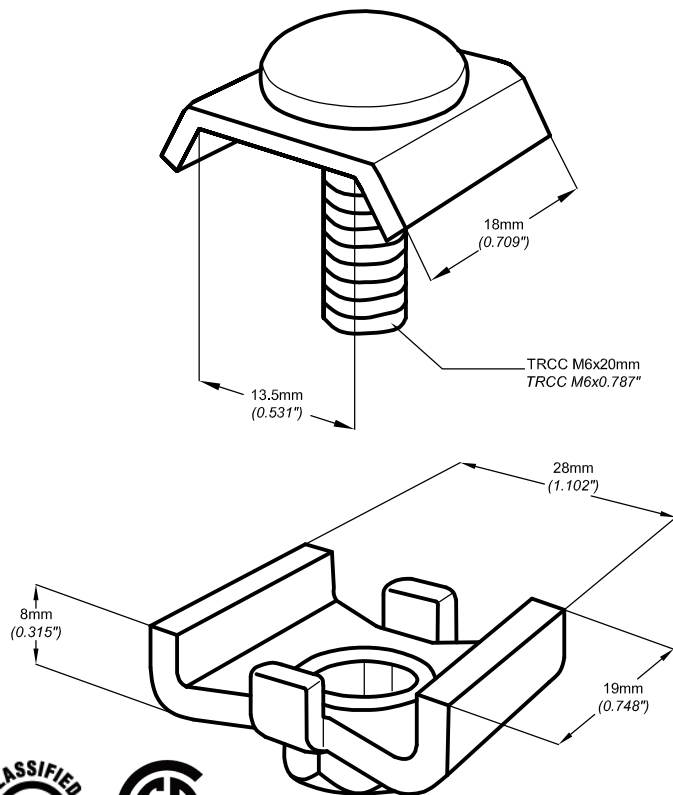

SWK SPLICE WASHER KIT

SWK

lb

3.6

EZ

DC

316L

BL