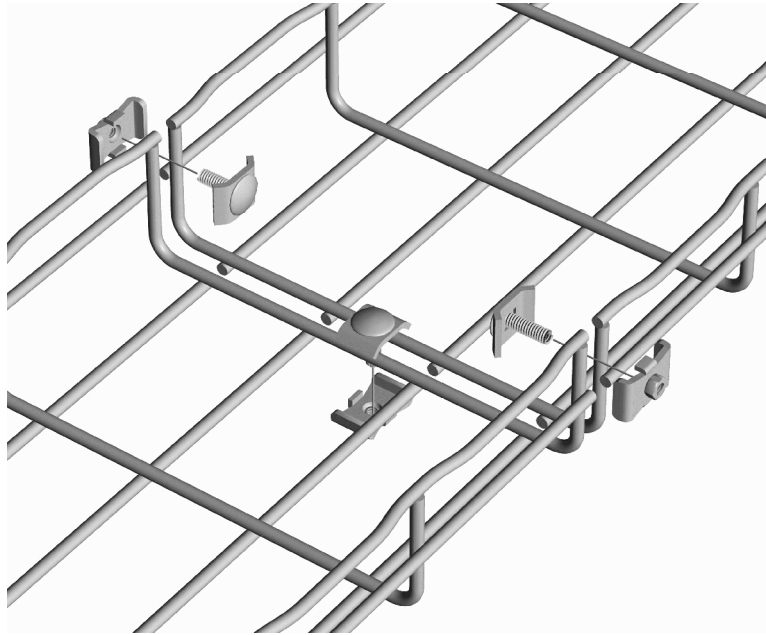

SWK SPLICE WASHER KIT

SWK

lb

3.6

EZ

DC

316L

BL