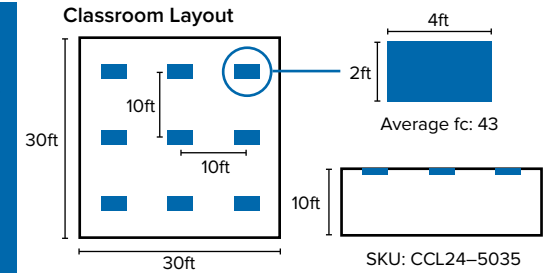

Fixture	Length	Width	Height	Weight
2'x2'	23.8in.	23.8in.	4.0in.	15lbs.
2'x4'	47.8in.	23.8in.	4.0in.	20lbs.

Part #	Catalog #	UPC	Lumens	CCT	LPW	Watts	Stock Locations				Pallet Qty	Equivalency	DLC Listing
							CA	GA	IL	NJ			
2'x2'													
93077477	CCL22-3335	78531127503	3223	3500K	112	29	40	2 Lamp T8	PKA8TBHS
93077478	CCL22-3340	78531127510	3345	4000K	116	29	40	2 Lamp T8	PBRBS4UZ
2'x4'													
93077479	CCL24-5035	78531127527	5001	3500K	114	44	20	3 Lamp T8	PMRJBMVH
93077480	CCL24-5040	78531127534	5191	4000K	118	44	20	3 Lamp T8	PQVJUNK8
Accessories													
FK22	FK22	78531000752	-	-			-	-	-
FK24	FK24	78531038991	-	-			-	-	-