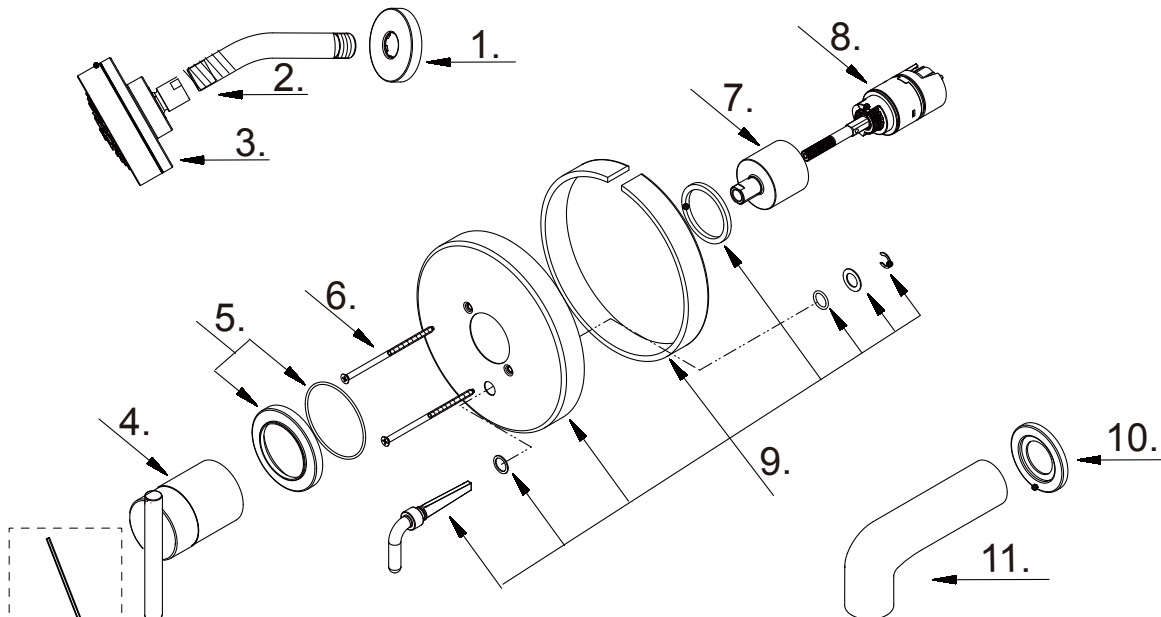

Trim Only Single Handle Pressure Balance Tub & Shower Faucet & Ceramic Disc Cartridge

*Ensemble de garniture pour robinet de bain et douche à pression équilibrée à une manette avec cartouche à disque en céramique*

*Kit de componentes exteriores para grifo de ducha y bañera de presión balanceada de una manija y cartucho de disco cerámico*

Part Name	Nom de la pièce	Nombre de Parte	Part # # de pièce # de Parte
1⊙ Showerarm Escutcheon	Bride de bras de douche	Brida del brazo de la ducha	A019306
2⊙ Shower Arm	Bras de douche	Brazo de ducha	A020002
3 Showerhead 1.75gpm	Pomme de douche	Cabeza de ducha	D460064
Showerhead 2.0gpm	Pomme de douche	Cabeza de ducha	D460055
4⊙ Metal Handle Assembly	Assemblage de manette en métal	Ensamblaje de manija metálicas	A602510
5⊙ Handle Trim Ring	Garniture circulaire de manette	Capuchón ornamental de la manija	A607210
6 Screw Set (W3/16-24*101.6L)	Ensemble de vis	Juego de tornillo	A608563
7⊙ Retainer Nut	Écrou de retenue	Tuerca de retención	A016257-T
8 Ceramic Disc Cartridge	Cartouche à disque en céramique	Cartucho de disco cerámico	GA510015
9⊙ Escutcheon Assembly	Assemblage d'applique	Ensamblaje del escudo	A602710
10⊙ Spout Trim Ring	Bague de garniture de bec	Anillo de ajuste del canalón	A303037
11⊙ Spout Assembly	Assemblage du bec	Ensamblaje de vertedor	A523264