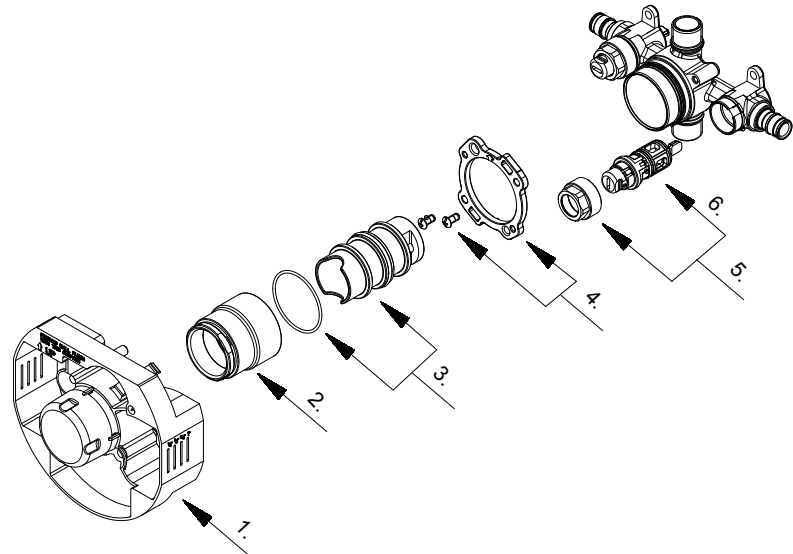

Tub and Shower Faucet Rough-In Valve Assembly
Ensemble de robinet de robinetterie brute pour bain et douche
Válvula interior de grifo para bañera y ducha

GS-504-S
(G00GS504S)

GS-505-S
(G00GS505S)

GS-507-S
(G00GS507S)

Illustrated Parts List / Liste de pièces illustrée / Lista ilustrada de partes

Model#	Description	Description	Descripción
GS-504-S (G00GS504S)	F1807 with stops	F1807 avec valves d'arrêt	F1807 con cierres
GS-505-S (G00GS505S)	IPS/sweat with stops	IPS/soudé avec valves d'arrêt	De IPS/soldada, con cierres
GS-507-S (G00GS507S)	F1960 with stops	F1960 avec valves d'arrêt	F1960 con cierres

Part Name	Nom de la pièce	Nombre de Parte	Part # # de pièce # de Parte
1	Plaster Guard	Protège-plâtre	Placa para pared GA102028
2	Sleeve	Manchon	Manga GA508022
3	Pressure Testing Cap	Bouchon d'essai de pression	Tapa de prueba de presión GA603A07
4	Retainer	Dispositif de retenue	Retenedor GA603A08
5	Stops Assembly	Assemblage de valve d'arrêt	Conjunto de cierres GA603A06
6	Stops	Soupapes d'arrêt	Topes GA510014