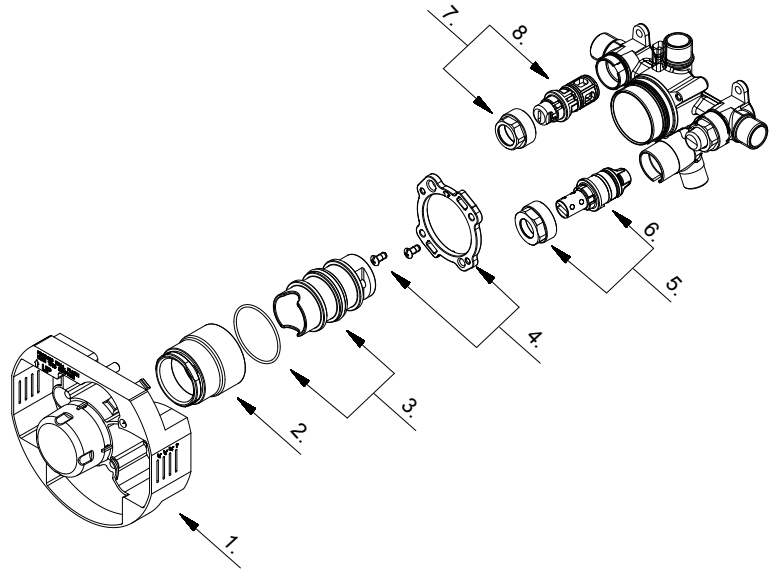

Tub and Shower Faucet Rough-In Valve Assembly
Ensemble de robinet de robinetterie brute pour bain et douche
Válvula interior de grifo para bañera y ducha

GS-555-S
(G00GS555S)

Illustrated Parts List / Liste de pièces illustrée / Lista ilustrada de partes

Model#	Description	Description	Descripción
GS-555-S (G00GS555S)	IPS/sweat with stops	IPS/soudé avec valves d'arrêt	De IPS/soldada, con cierres

Part Name	Nom de la pièce	Nombre de Parte	Part # # de pièce # de Parte
1 Plaster Guard	Protège-plâtre	Placa para pared	GA102028
2 Sleeve	Manchon	Manga	GA508022
3 Pressure Testing Cap	Bouchon d'essai de pression	Tapa de prueba de presión	GA603A07
4 Retainer	Dispositif de retenue	Retenedor	GA603A08
5 Diverter Assembly	Assemblage de dispositif de dérivation	Ensamblaje de transferencia	GA554106
6 Diverter	Inverseur	Cambiador de flujo	GA554107
7 Stops Assembly	Assemblage de valve d'arrêt	Conjunto de cierres	GA603A06
8 Stops	Soupapes d'arrêt	Topes	GA510014