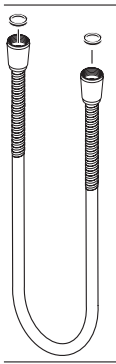

# T17094, T17194, T17294, T17294-H2O, T17494 & T17494 -H2O Models / Modelos / Modèles

**RP70173 ▲**  
Showerhead  
Cabeza de Rogadora  
Pomme de Douche

**RP6023 ▲**  
Shower Arm  
Brazo de la Rogadora  
Tuyau de Pomme de Douche

**RP6025 ▲**  
Shower Flange  
Pestaña de la Rogadora  
Collerette

**RP64024 ▲**  
Showerhead  
Cabeza de Rogadora  
Pomme de Douche

**RP64025 ▲**  
Handshower  
Regadera Manual  
Douche à main

**RP64021 ▲**  
Hose & Gaskets  
Manguera y Empaques  
Tuyau souple et joints

**RP46463**  
Cartridge Assembly  
Cartucho  
Cartouche

**RP196 ▲**  
Trim Screws/Atornillos de Franja/Vis de Finition

**RP12630 ▲**  
For Longer Screws  
Para Tornillos Más Grandes  
Pour Vis Plus Longues

**RP34354 ▲**  
Escutcheon  
Roseta  
Rosace avec Orifice

**RP23336**  
O-Ring  
Anillo "O"  
Joint Torique

**RP46073**  
Adapter Assembly  
Adaptador  
Adaptateur

**RP32105**  
Screw/Tornillo/Vis  
**NOTE:** Do NOT overtighten screw.  
**NOTA:** NO apriete demasiado el tornillo.  
**NOTE:** NE serrez PAS trop la vis.