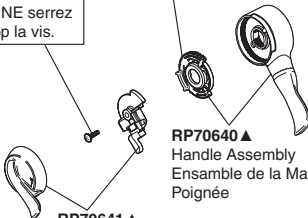

**RP34354 ▲**  
Escutcheon  
Roseta  
Rosace avec Orifice

**RP23336**  
O-Ring  
Anillo "O"  
Joint Torique

**RP46073**  
Adapter Assembly  
Adaptador  
Adaptateur

**RP32105**  
Screw/Tornillo/Vis  
**NOTE:** Do NOT overtighten screw.  
**NOTA:** NO apriete demasiado el tornillo.  
**NOTE:** NE serrez PAS trop la vis.

**RP32102**  
Rotational Limit Stop  
Tope para Limitar  
Butée Rotative

**RP50880 ▲**  
Trim Sleeve  
Manga de Franja  
Manchon de Finition

**RP43028 ▲**  
Tub Spout/Non Diverter  
Tubo de Salida para Bañera/  
Sin Desviador  
Bec/Sans Dérivation