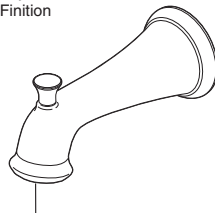

**RP34354 ▲**  
Escutcheon  
Roseta  
Rosace avec Orifice

**RP23336**  
O-Ring  
Anillo "O"  
Joint Torique

**RP46073**  
Adapter Assembly  
Adaptador  
Adaptateur

**RP32105**  
Screw/Tornillo/Vis  
**NOTE:** Do NOT overtighten screw.  
**NOTA:** NO apriete demasiado el tornillo.  
**NOTE:** NE serrez PAS trop la vis.

**RP32102**  
Rotational Limit Stop  
Tope para Limitar  
Butée Rotative

**RP50880 ▲**  
Trim Sleeve  
Manga de Franja  
Manchon de Finition

**RP43028 ▲**  
Tub Spout/Non Diverter  
Tubo de Salida para Bañera/  
Sin Desviador  
Bec/Sans Dérivation

**RP70640 ▲**  
Handle Assembly  
Ensamble de la Manija  
Poignée

**RP70641 ▲**  
Temperature Knob and Cover  
Perilla de la Temperatura y Cubierta  
Poignée de Réglage de Température

**RP52153 ▲**  
Tub Spout/Pull-Up Diverter  
Tubo de Salida para Bañera/  
Botón Desviador de Alzar  
Bec/avec dérivation à trette