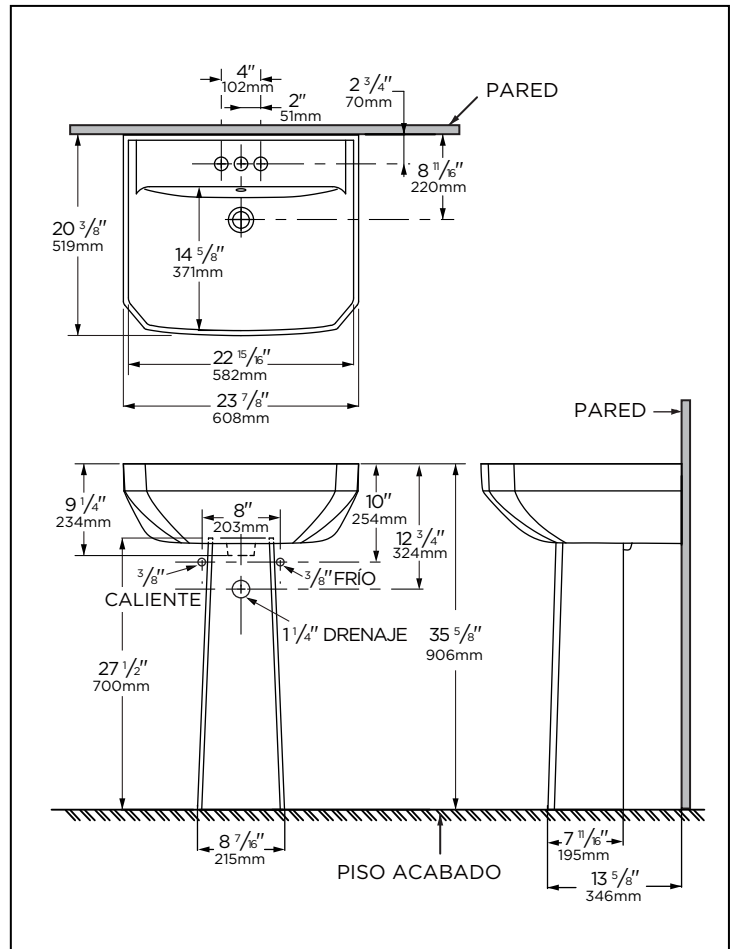

G0023565 Shown

Technical Information:

Combination	G0023562	G0023565	G0023569
Configuration	Single Hole	4" Centers	8" Centers
Height	35 5/8"		
Width	23 7/8"		
Depth	20 3/8"		
Inside Basin	22 15/16" x 14 5/8"		
Shipping Weight Sink	56.47 lbs		
Shipping Weight Pedestal	33.85 lbs		

G0023565 montrée

Informations techniques :

Ensemble	G0023562	G0023565	G0023569
Configuration	Un trou	Entraxe de 4 po (10,2 cm)	Entraxe de 8 po (20,3 cm)
Hauteur	35 5/8 po (906mm)		
Largeur	23 7/8 po (608mm)		
Profondeur	20 3/8 po (519mm)		
Intérieur de lavabo	22 15/16 x 14 5/8 po (582 x 371mm)		
Poids à l'expédition de lavabo	56,47 lb (25,61 kg)		
Poids à l'expédition de colonne	33,85 lb (15,35 kg)		

Imagen de G0023565

Información técnica:

Combinación	G0023562	G0023565	G0023569
Configuración	Single Hole	4" Centers	8" Centers
Alto	35 5/8"		
Ancho	23 7/8"		
Largo	20 3/8"		
Interior del bacín	22 15/16" x 14 5/8"		
Peso del lavabo empacado	25.61 Kgs		
Peso del pedestal empacado	15.35 Kgs		

NOTAS: Todas las dimensiones están en pulgadas y milímetros. Las ilustraciones pueden no estar dibujadas a escala.

IMPORTANTE:
Las dimensiones de los accesorios son nominales y pueden variar dentro del rango de tolerancias establecido por la norma ASME A112.19.2/CSA B45.1