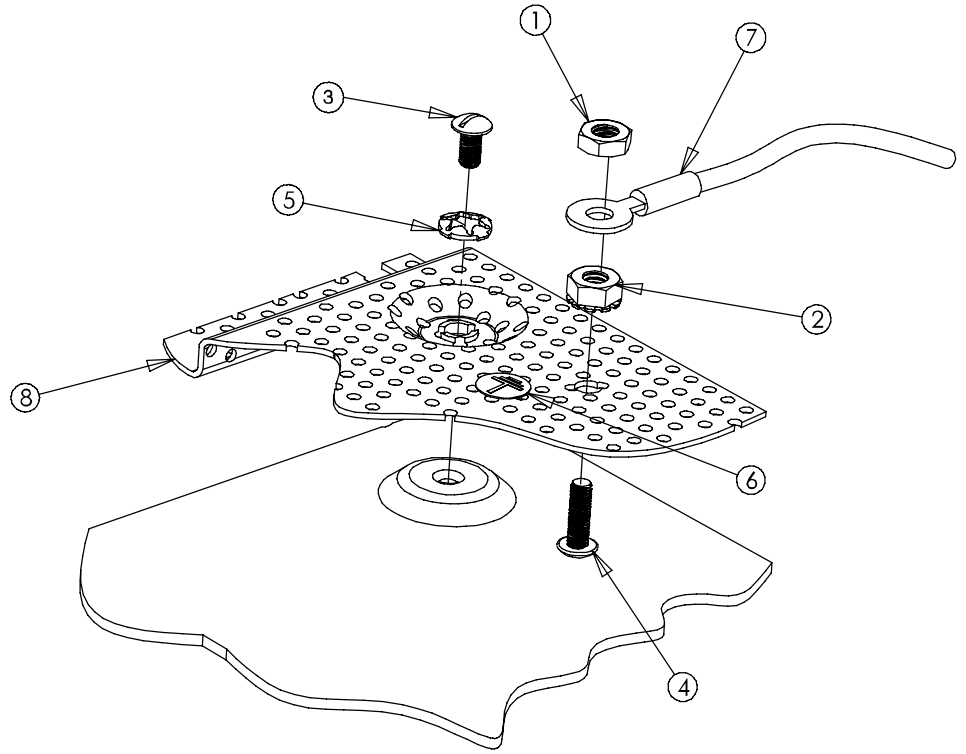

A Pentair Company

Grounding Kit, Perf Panel
 Jeu de mise à la terre, Panneau
 Juego del cable a tierra, Panel

HOFFMAN (World Headquarters)
 2100 Hoffman Way
 Anoka, MN 55303-1745 USA
 (763) 421-2240 Fax: (763) 422-2178
 Customer Service: (763) 422-2211
www.hoffmanonline.com

1	10-32	2	10-32	3	10-32x.38	4	10-32x.63
(1x)		(1x)		(1x)		(1x)	
5	No. 10	6		7		8	
(1x)		(1x)		Customer Supplied Non Fournie Cliente Provisto		(1x)	