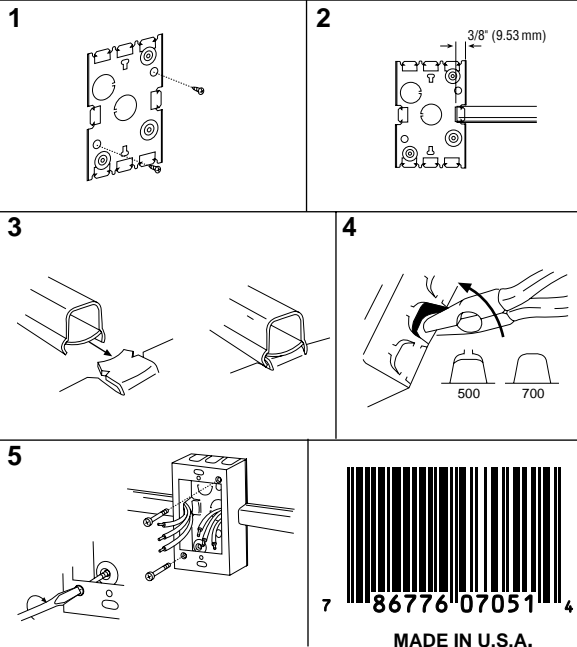

WIREMOLD®
Wire Management Systems

60 Woodlawn St. W. Hartford, CT 06110

38059

V5745 QTY. 1

Combination Switch and Receptacle Box, 1 3/4" (44 mm) Deep
 Interrupteur Et Boite de Prise Combinés, 44 mm (1 3/4") de Profondeur
 Caja Para Interruptor Y Receptáculo Combinada,
 44 mm (1 3/4") de Profundidad

Use #8 (5/16", 7.9 mm head size) flat head fastener or equivalent to mount base to surface.

Utiliser une attache à tête plate de calibre 8 (tête de 7.9 mm, 5/16" po.) ou une fixation équivalente pour assujettir le tube guide-fils et les raccords à la surface de montage.

Use un sujetador de cabeza plana No. 8 (tamaño de cabeza: 7.9 mm, 5/16" de pulgada) o su equivalente para unir la canalita y los accesorios a la superficie de montaje.

MADE IN U.S.A.

QTY. 1

V5745

Combination Switch and Receptacle Box, 1 3/4" (44 mm) Deep
 Interrupteur Et Boite de Prise Combinés, 44 mm (1 3/4") de Profondeur
 Caja Para Interruptor Y Receptáculo Combinada,
 44 mm (1 3/4") de Profundidad