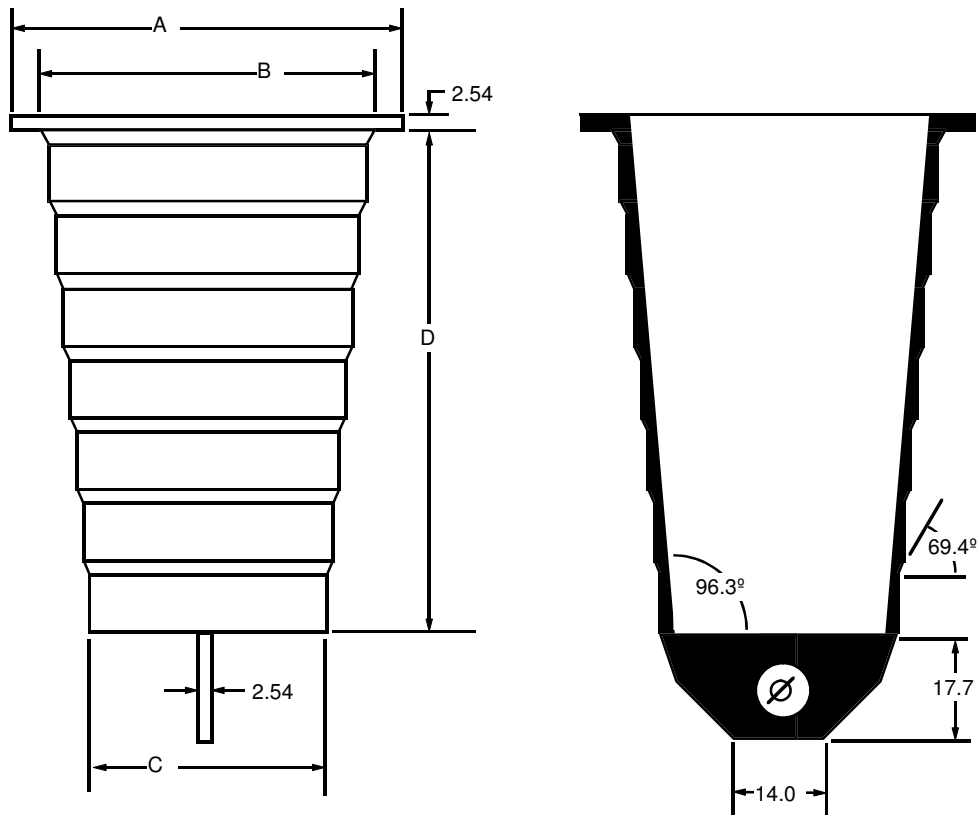

NOIR POLYETHYLENE BLACK

BOUCHON UNIVERSEL - UNIVERSAL TAPERED PLUG

ISSUE DATE:
DATE D'EMISSION: 2002 02 19

SUPERCEDES:
REPLACE: 2001 01 10

Code			Grosseur Size	A Ref.	B Ref.	C Ref.	D Ref.	∅ Ref.
Ipex	Kraloy	Scepter						
029386	078424	077433	50-65	80	66	47	89	9.2
029387	078425	077434	75-90	110	93	67	127	9.2
029388	078427	077435	100	136	121	93	127	12.2
029389	078428	077436	125	163	146	118	127	9.2
029390	078429	077437	150	190	173	142	140	9.2