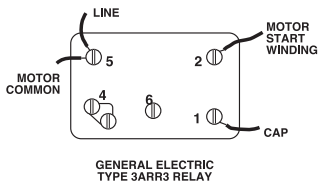

Calibration Specifications

MARS NO.	MARS MODEL NO	CONTINUOUS COIL VOLTAGE	PICK-UP VOLTAGE	DROP-OUT VOLTAGE
19163	MARS 163	168	140-153	20-45
19164	MARS 164	420	242-272	60-121
19165	MARS 165	332	171-184	40-90
19166	MARS 166	420	204-233	60-121
19167	MARS 167	420	300-328	60-121
19168	MARS 168	502	314-342	60-135
19169	MARS 169	332	180-193	40-90
19170	MARS 170	253	285-305	35-77
19171	MARS 171	420	204-233	60-121

Note: If used on 50 Hz, the PU will be about 13% lower

COMPONENTS