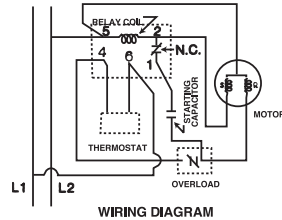

Calibration Specifications

MARS NO.	MARS MODEL NO	CONTINUOUS COIL VOLTAGE	PICK-UP VOLTAGE	DROP-OUT VOLTAGE
19163	MARS 163	168	140-153	20-45
19164	MARS 164	420	242-272	60-121
19165	MARS 165	332	171-184	40-90
19166	MARS 166	420	204-233	60-121
19167	MARS 167	420	300-328	60-121
19168	MARS 168	502	314-342	60-135
19169	MARS 169	332	180-193	40-90
19170	MARS 170	253	285-305	35-77
19171	MARS 171	420	204-233	60-121

Note: If used on 50 Hz, the PU will be about 13% lower

COMPONENTS